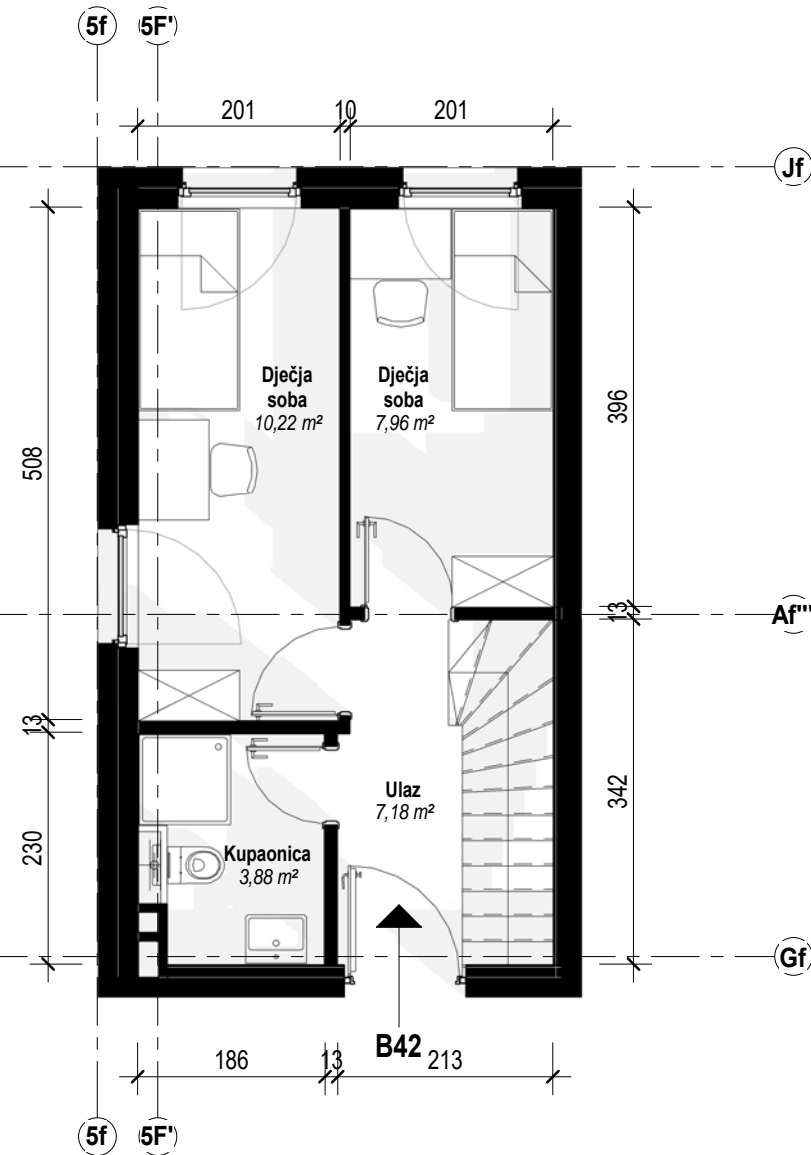

1 Level 6 (+3) - Stan B42
1 : 75

2 Level 7 (+4) - Stan B42
1 : 75

KA_NP - Stan B42								
Kat ulaza u stan	Tip stana	Oznaka stana	Sobnost stana	Broj prostorije	Naziv prostorije	P (m2)	Koeficijent	P reducirano (m2)
4	2ET9	B42	3S(et)	B42.6	Kupaonica	4,35	1	4,35
4	2ET9	B42	3S(et)	B42.7	WC	2,07	1	2,07
4	2ET9	B42	3S(et)	B42.8	Roditeljska soba	13,99	1	13,99
4	2ET9	B42	3S(et)	B42.9	Kuhinja	5,96	1	5,96
4	2ET9	B42	3S(et)	B42.10	Dnevni boravak + Blagovaonica	24,59	1	24,59
4	2ET9	B42	3S(et)	B42.11	Loggia	4,94	0,75	3,71
						85,14		83,91
4	2ET9	B42	3S(et)	B42.1	Ulaz	7,18	1	7,18
4	2ET9	B42	3S(et)	B42.2	Kupaonica	3,88	1	3,88
4	2ET9	B42	3S(et)	B42.3	Dječja soba	7,96	1	7,96
4	2ET9	B42	3S(et)	B42.4	Dječja soba	10,22	1	10,22
B42						85,14		83,91

NAPOMENA:
s danom objave ovog nacrtu svi stanovi i poslovni prostori, kao i pripadajuće instalacije su još uvijek u procesu razrade i ishoda potrebnih dozvola i može doći do manjih odstupanja u odnosu na prikazano stanje u površini, razmještau prostorija, otvora na pročeljima, instalacijskim vertikalama i slično

Arhitektura minimal d.o.o.
www.a-minimal.hr

ZONA Stanovanje
www.zonastanovanje.com
info@zonastanovanje.com

STAN B42

M 1 : 75
0 1 m