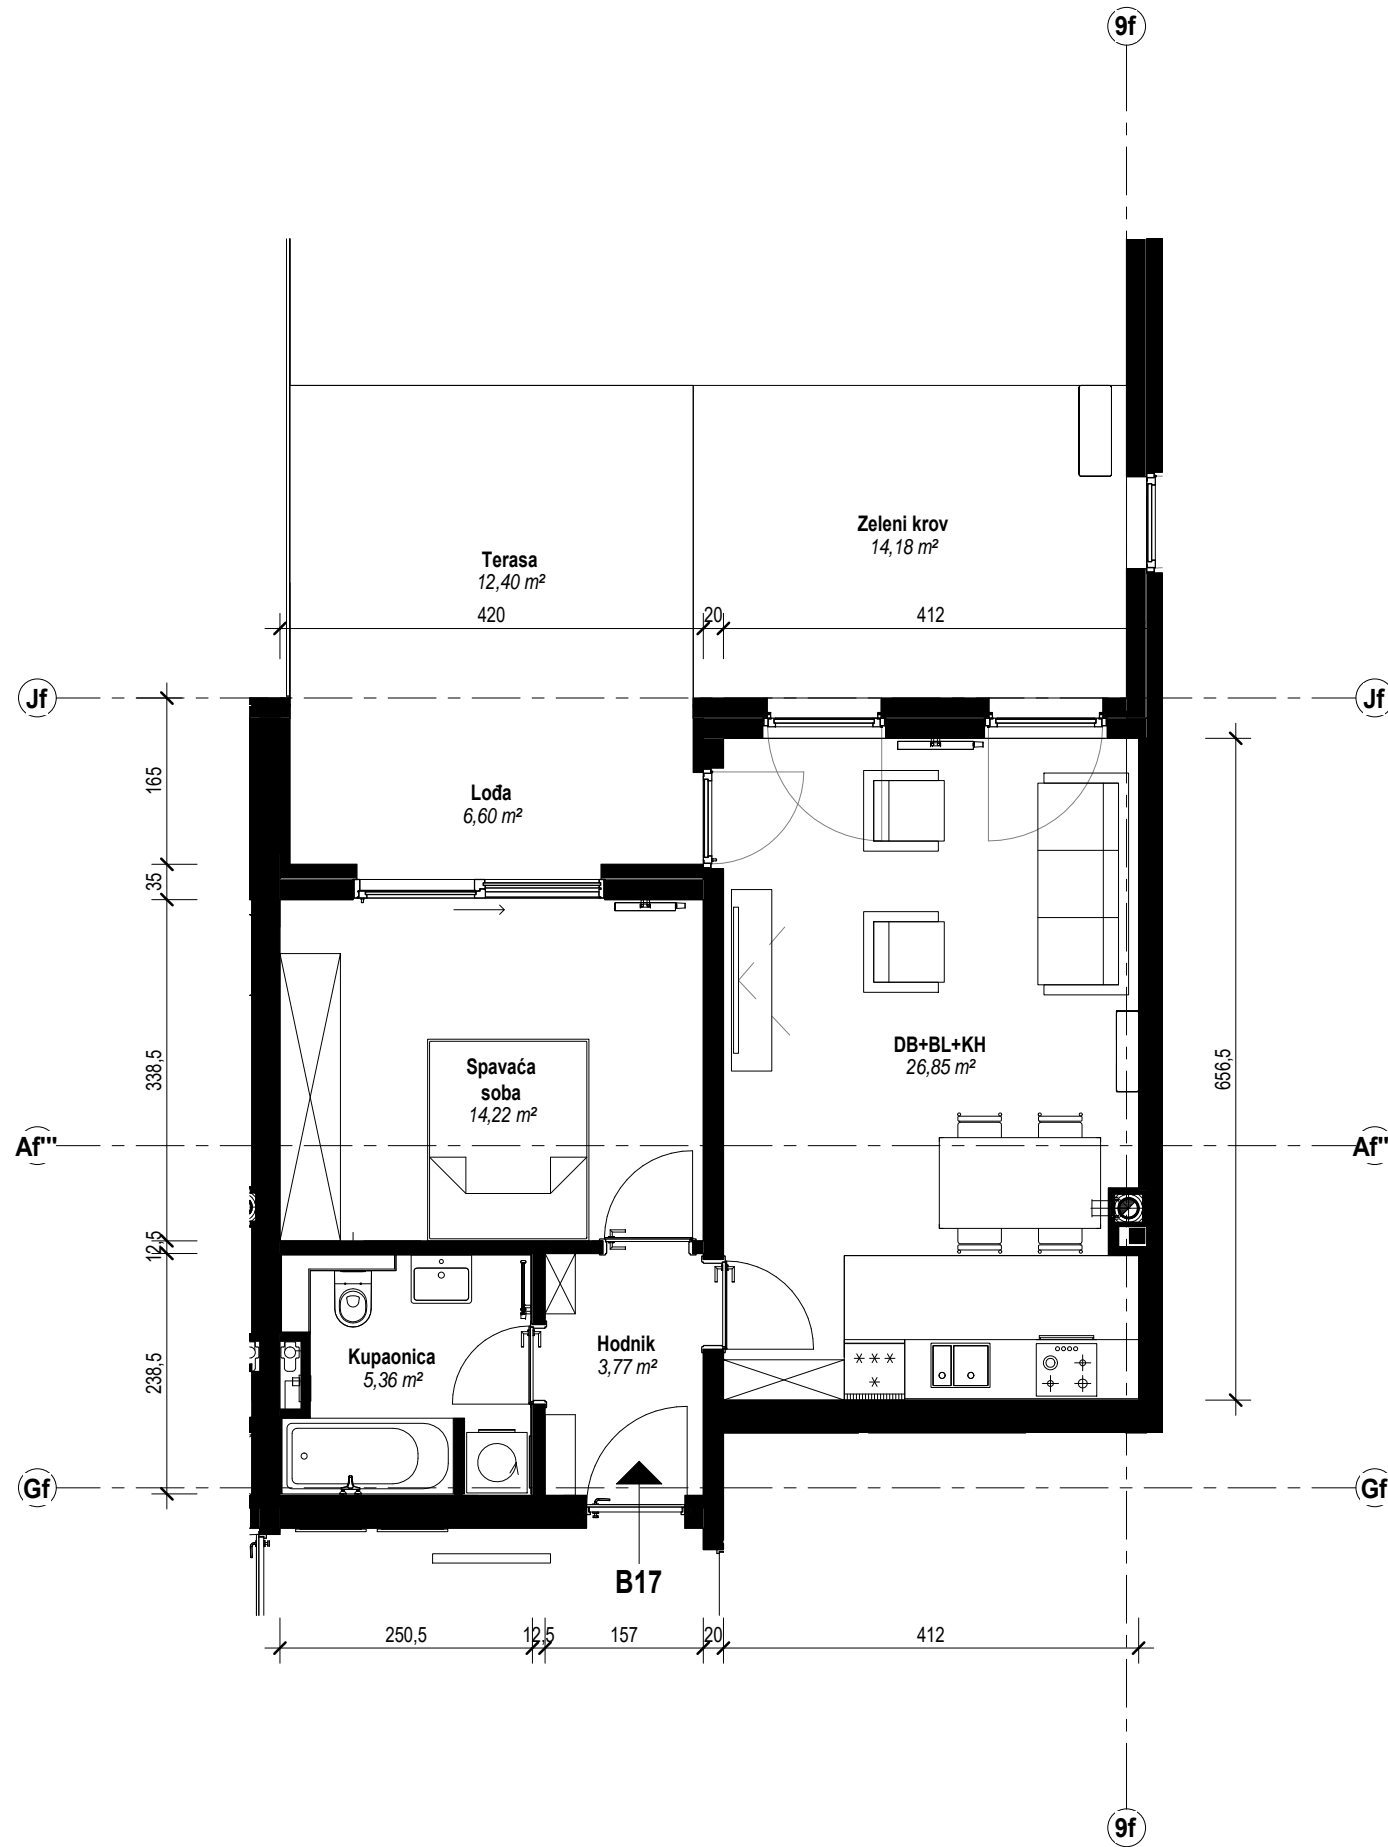

KA\_NP - Stan B17

Kat ulaza u stan	Tip stana	Oznaka stana	Sobnost stana	Broj prostorije	Naziv prostorije	P ( m2)	Koeficijent	P reducirano (m2)
1	1S.2	B17	1S	B17.1	Hodnik	3,77	1	3,77
1	1S.2	B17	1S	B17.2	Kupaonica	5,36	1	5,36
1	1S.2	B17	1S	B17.3	Spavaća soba	14,22	1	14,22
1	1S.2	B17	1S	B17.4	DB+BL+KH	26,85	1	26,85
1	1S.2	B17	1S	B17.5	Loda	6,60	0,75	4,95
1	1S.2	B17	1S	B17.6	Terasa	12,40	0,25	3,10
1	1S.2	B17	1S	B17.7	Zeleni krov	14,18	0,1	1,42
B17						83,38		59,67

Arhitektura minimal d.o.o.  
www.a-minimal.hr

**ZONA Stanovanje**

www.zonastanovanje.com  
info@zonastanovanje.com

STAN B17

M 1 : 75

**NAPOMENA:**

s danom objave ovog nacrtu svi stanovi i poslovni prostori, kao i pripadajuće instalacije su još uvijek u procesu razrade i ishođenja potrebnih dozvola i može doći do manjih odstupanja u odnosu na prikazano stanje u površini, razmještau prostorija, otvora na pročeljima, instalacijskim vertikalama i slično