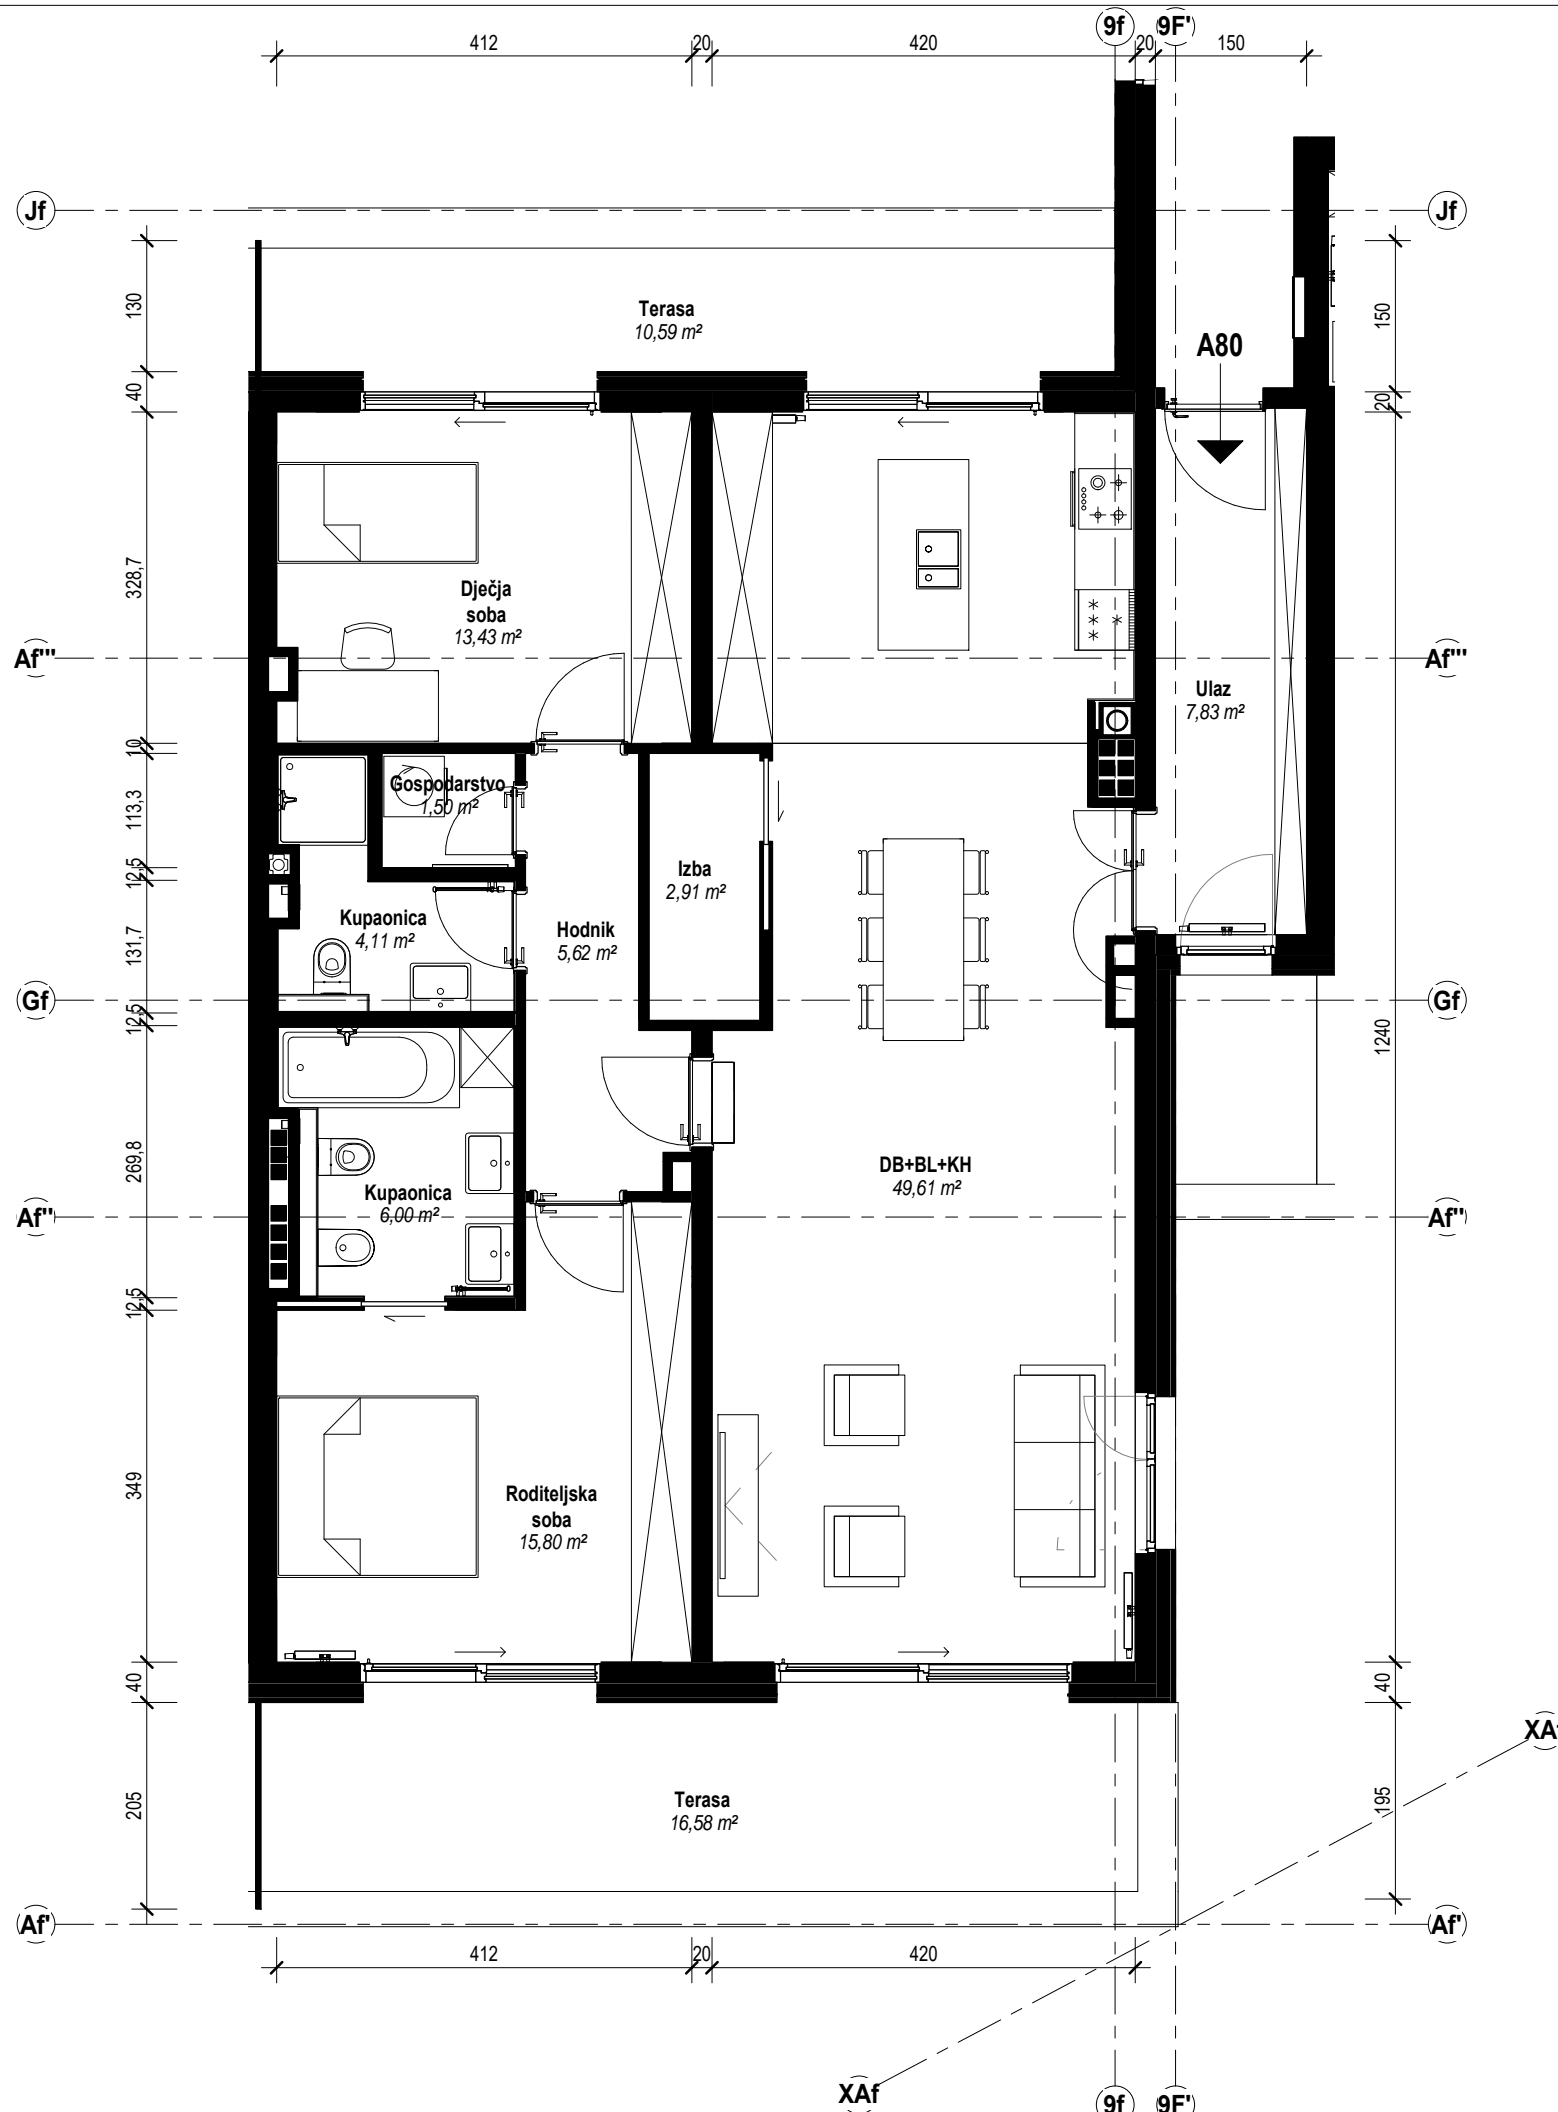

KA\_NP - Stan A80

Kat ulaza u stan	Tip stana	Oznaka stana	Sobnost stana	Broj prostorije	Naziv prostorije	P ( m2)	Koeficijent	P reducirano (m2)
8	2S"	A80	2S"	A80.1	Ulaz	7,83	1	7,83
8	2S"	A80	2S"	A80.2	DB+BL+KH	49,61	1	49,61
8	2S"	A80	2S"	A80.3	Izba	2,91	1	2,91
8	2S"	A80	2S"	A80.4	Hodnik	5,62	1	5,62
8	2S"	A80	2S"	A80.5	Kupaonica	6,00	1	6,00
8	2S"	A80	2S"	A80.6	Kupaonica	4,11	1	4,11
8	2S"	A80	2S"	A80.7	Roditeljska soba	15,80	1	15,80
8	2S"	A80	2S"	A80.8	Dječja soba	13,43	1	13,43
8	2S"	A80	2S"	A80.9	Terasa	16,58	0,25	4,15
8	2S"	A80	2S"	A80.10	Terasa	10,59	0,25	2,65
8	2S"	A80	2S"	A80.11	Gospodarstvo	1,50	1	1,50
A80						133,98		113,61

Arhitektura minimal d.o.o.  
www.a-minimal.hr

ZONA Stanovanje

www.zonastanovanje.com  
info@zonastanovanje.com

STAN A80

Katalog stanova

M 1 : 75

NAPOMENA:  
s danom objave ovog nacrtu svi stanovi i poslovni prostori, kao i pripadajuće instalacije su još uvijek u procesu razrade i ishoda potrebnih dozvola i može doći do manjih odstupanja u odnosu na prikazano stanje u površini, razmještanju prostorija, otvora na pročeljima, instalacijskim vertikalama i slično

LIST

KA-AR-A80