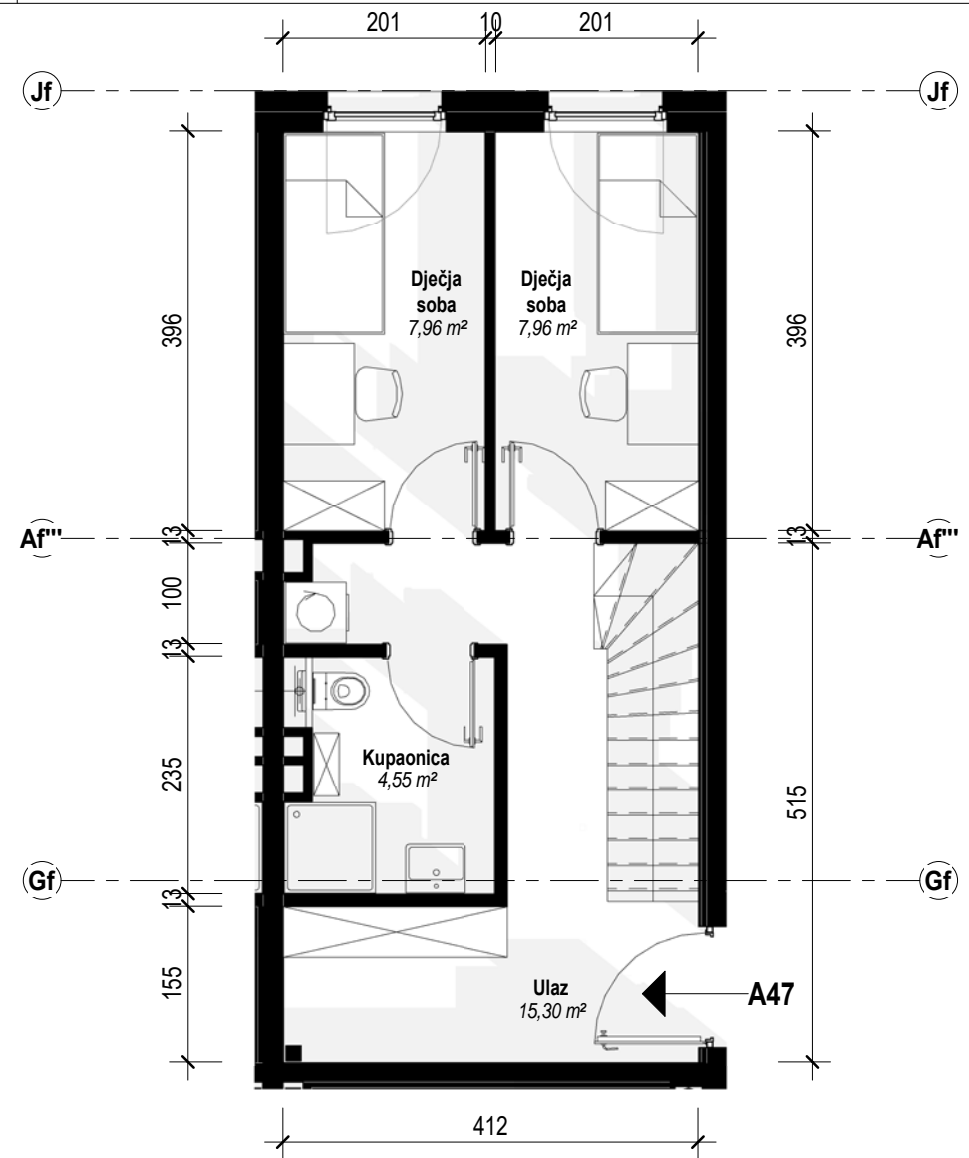

1 Level 6 (+3) - Stan A47  
1 : 75

2 Level 7 (+4) - Stan A47  
1 : 75

KA_NP - Stan A47								
Kat ulaza u stan	Tip stana	Oznaka stana	Sobnost stana	Broj prostorije	Naziv prostorije	P (m <sup>2</sup> )	Koeficijent	P reducirano (m <sup>2</sup> )
4	2ET8	A47	3S(et)	A47.5	Hodnik	7,57	1	7,57
4	2ET8	A47	3S(et)	A47.6	Kupaonica	3,62	1	3,62
4	2ET8	A47	3S(et)	A47.7	WC	1,80	1	1,80
4	2ET8	A47	3S(et)	A47.8	Roditeljska soba	16,32	1	16,32
4	2ET8	A47	3S(et)	A47.9	Kuhinja	6,47	1	6,47
4	2ET8	A47	3S(et)	A47.10	Dnevni boravak + Blagovaonica	22,30	1	22,30
4	2ET8	A47	3S(et)	A47.11	Loggia	5,06	0,75	3,80
4	2ET8	A47	3S(et)	A47.1	Ulaz	15,30	1	15,30
4	2ET8	A47	3S(et)	A47.2	Kupaonica	4,55	1	4,55
4	2ET8	A47	3S(et)	A47.3	Dječja soba	7,96	1	7,96
4	2ET8	A47	3S(et)	A47.4	Dječja soba	7,96	1	7,96
A47						98,91		97,65

NAPOMENA:  
s danom objave ovog nacrtu svi stanovi i poslovni prostori, kao i pripadajuće instalacije su još uvijek u procesu razrade i ishođenja potrebnih dozvola i može doći do manjih odstupanja u odnosu na prikazano stanje u površini, razmještau prostorija, otvora na pročeljima, instalacijskim vertikalama i slično