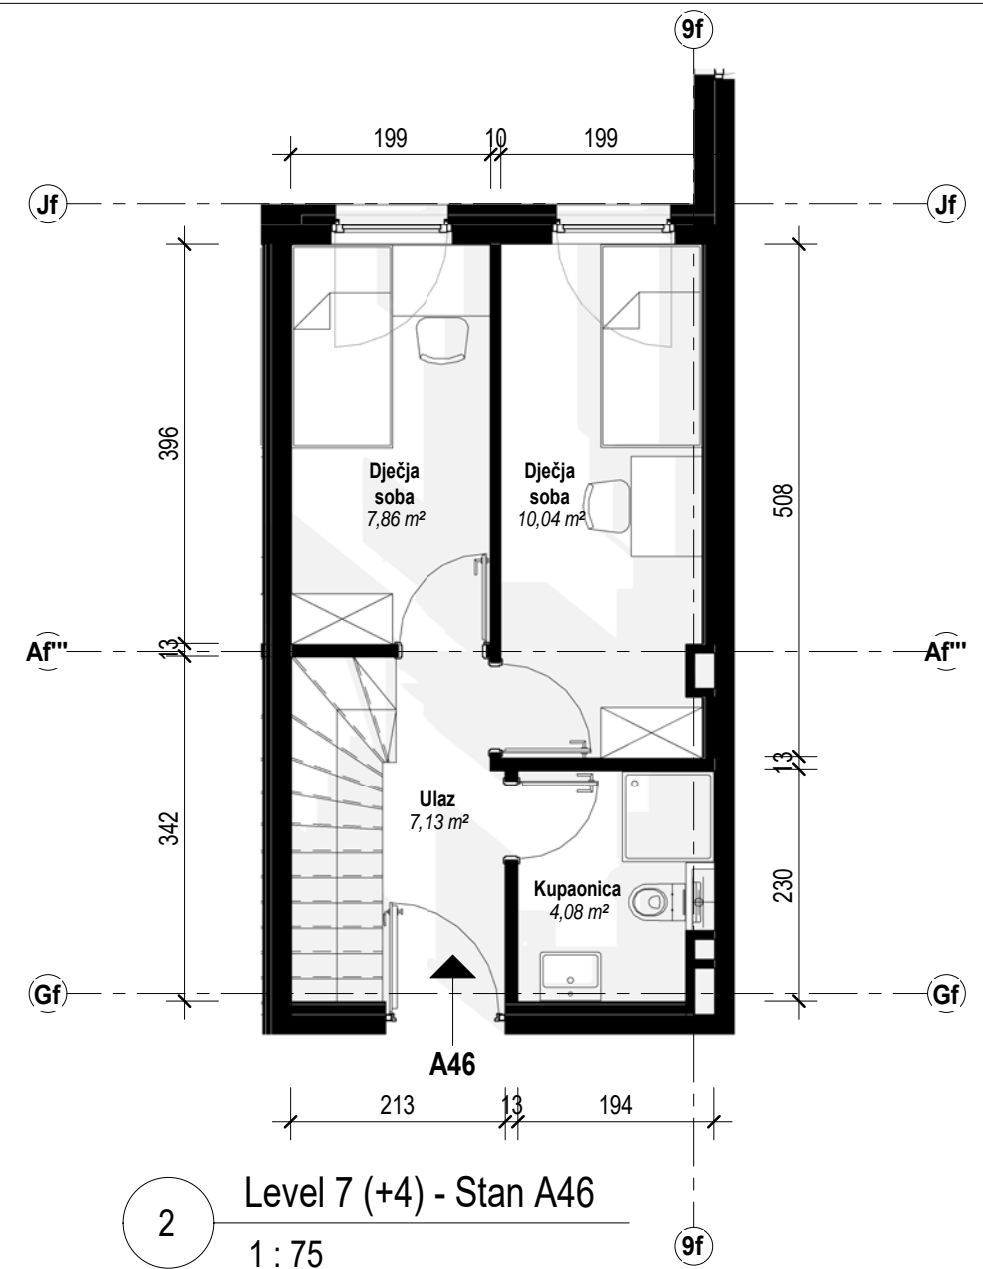

1 Level 6 (+3) - Stan A46  
1 : 75

2 Level 7 (+4) - Stan A46  
1 : 75

KA_NP - Stan A46								
Kat ulaza u stan	Tip stana	Oznaka stana	Sobnost stana	Broj prostorije	Naziv prostorije	P (m <sup>2</sup> )	Koeficijent	P reducirano (m <sup>2</sup> )
4	2ET7	A46	3S(et)	A46.5	Hodnik	7,89	1	7,89
4	2ET7	A46	3S(et)	A46.6	Kupaonica	3,79	1	3,79
4	2ET7	A46	3S(et)	A46.7	WC	1,93	1	1,93
4	2ET7	A46	3S(et)	A46.8	Roditeljska soba	16,32	1	16,32
4	2ET7	A46	3S(et)	A46.9	Kuhinja	6,28	1	6,28
4	2ET7	A46	3S(et)	A46.10	Dnevni boravak + Blagovaonica	23,08	1	23,08
4	2ET7	A46	3S(et)	A46.11	Loggia	5,06	0,75	3,80
4	2ET7	A46	3S(et)	A46.1	Ulaz	7,13	1	7,13
4	2ET7	A46	3S(et)	A46.2	Kupaonica	4,08	1	4,08
4	2ET7	A46	3S(et)	A46.3	Dječja soba	7,86	1	7,86
4	2ET7	A46	3S(et)	A46.4	Dječja soba	10,04	1	10,04
A46						93,46		92,20

NAPOMENA:  
s danom objave ovog nacrtu svi stanovi i poslovni prostori, kao i pripadajuće instalacije su još uvijek u procesu razrade i ishođenja potrebnih dozvola i može doći do manjih odstupanja u odnosu na prikazano stanje u površini, razmještau prostorija, otvora na pročeljima, instalacijskim vertikalama i slično