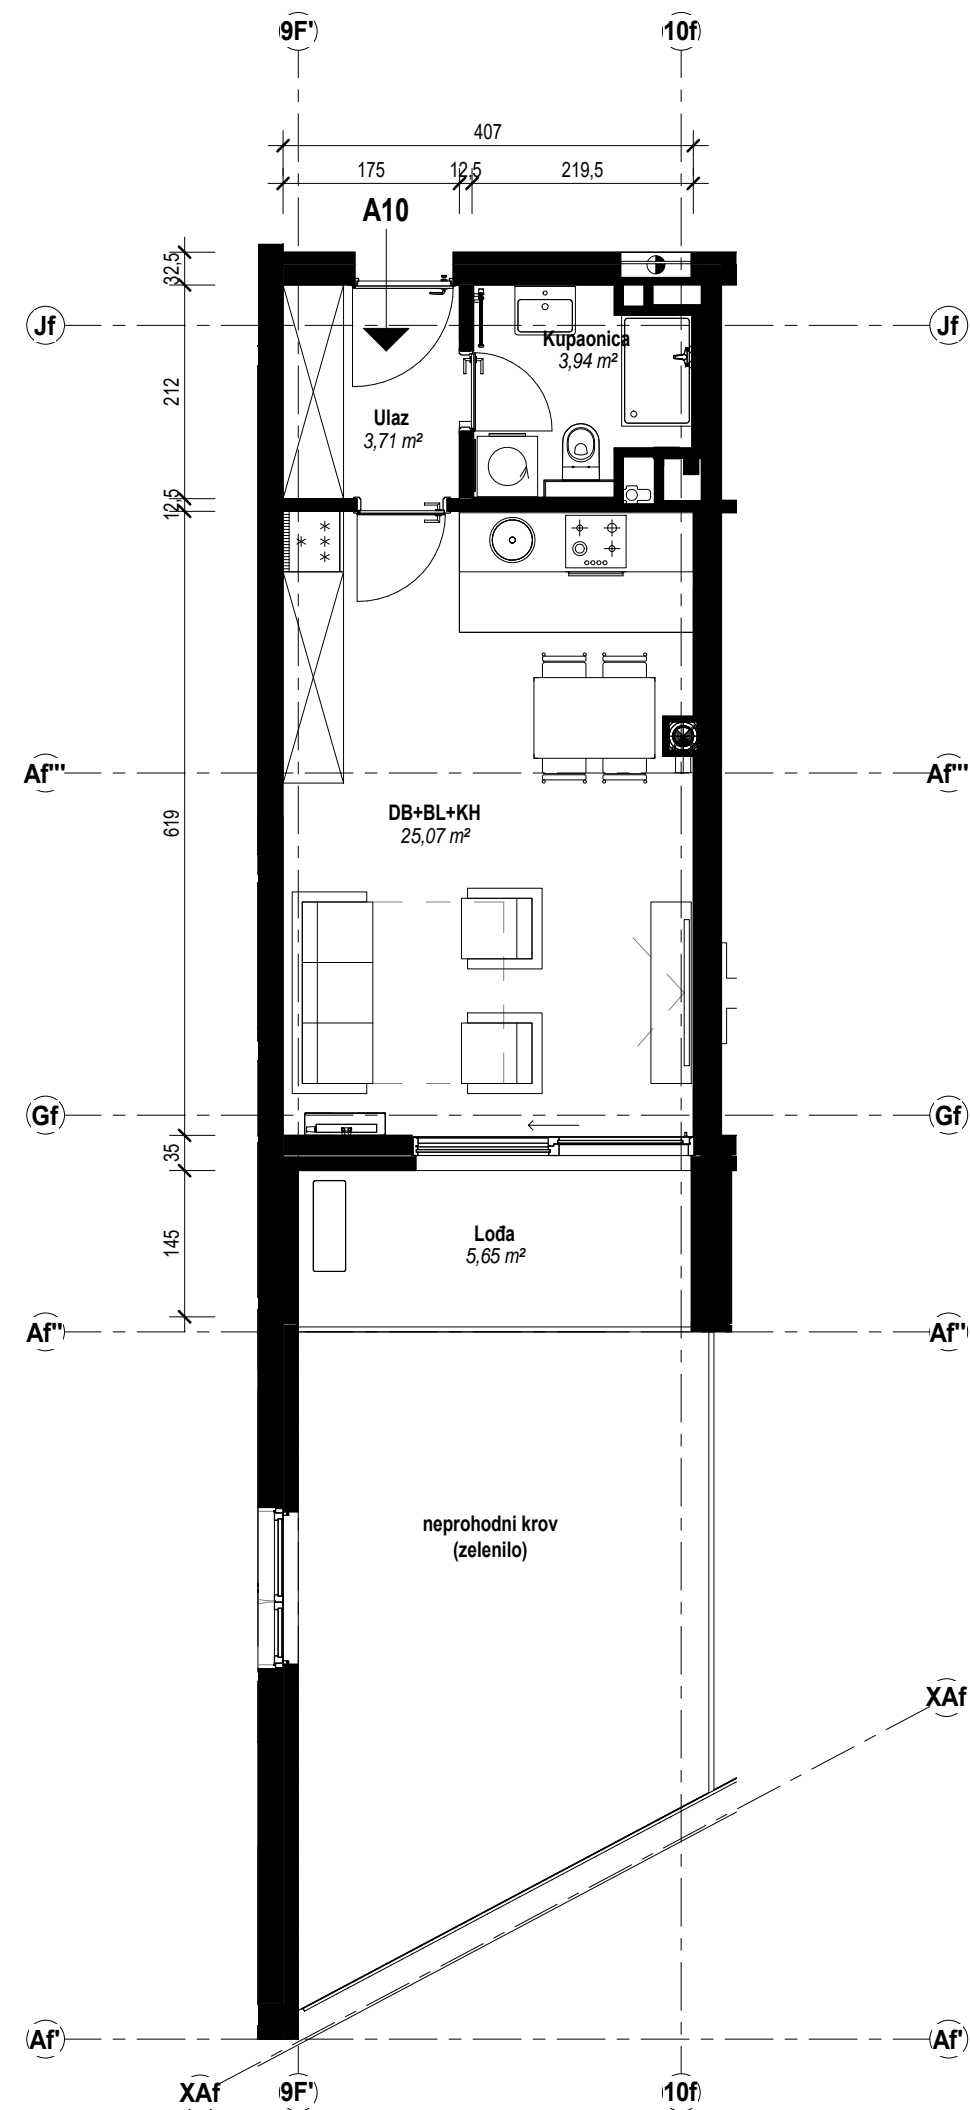

KA_NP - Stan A10

Kat ulaza u stan	Tip stana	Oznaka stana	Sobnost stana	Broj prostorije	Naziv prostorije	P (m ²)	Koeficijent	P reducirano (m ²)
1	GS.3	A10	GS	A10.1	Ulaz	3,71	1	3,71
1	GS.3	A10	GS	A10.2	Kupaonica	3,94	1	3,94
1	GS.3	A10	GS	A10.3	DB+BL+KH	25,07	1	25,07
1	GS.3	A10	GS	A10.4	Loda	5,65	0,75	4,24
A10						38,37		36,96

Arhitektura minimal d.o.o.
www.a-minimal.hr

ZONA Stanovanje

www.zonastanovanje.com
info@zonastanovanje.com

STAN A10

Katalog stanova

M 1 : 75

0 1m

NAPOMENA: